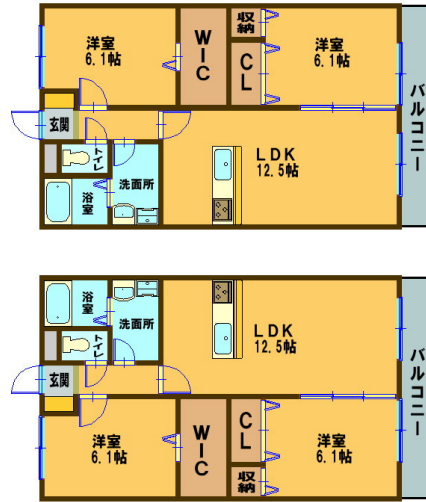

ONE ARK (2LDK)

お問い合わせNO.6085009

賃料/共益費等	敷金/礼金	間取り/間取り内訳	面積	物件種別	築年月
69,997円 / 2,000円	なし / なし	2LDK	57.75	アパート	令和6年8月

所在地：都城市吉尾町

交通情報：沖水橋バス停まで徒歩7分

ポイント：インターネット無料！ペット飼育相談可の2LDKのマンションです！

外観

間取り

駐車場	3,000円	駐車場備考	普通区：3,000円 縦列区：5,000円
階部分	要確認	向き	東
小学校区	沖水小	中学校区	沖水中
更新料	要	保険	要
入居可能日	即	取引態様	仲介
設備	給湯,シャワー,ベランダ,エアコン,温水便座,追い炊きバス,テレビアンテナ,インターネット無料,TVドアホン,オートロック,ペット		

有限会社三都ハウス

所在地：〒885-0036 宮崎県都城市広原町11号6番地1