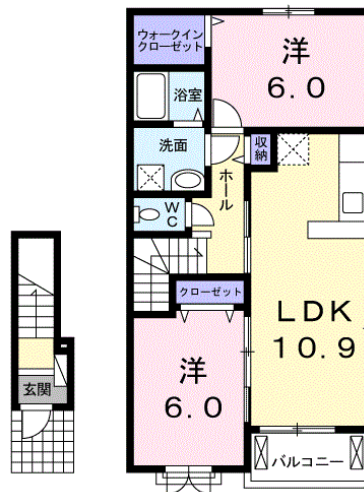

REMI グランドフェリオ (2F)

お問い合わせNO.6054743

賃料/共益費等	敷金/礼金	間取り/間取り内訳	面積	物件種別	築年月
53,000円 / 1,500円	なし / 1ヶ月	2LDK	57.19	アパート	平成28年4月

所在地：都城市千町

交通情報：早水入口8分

ポイント：

外観

間取り

駐車場	3,300円	駐車場備考	
階部分	2階	向き	南
小学校区	祝吉小	中学校区	祝吉中
更新料	不要	保険	要
入居可能日	即	取引態様	一般媒介
設備	給湯,シャワー,ベランダ,エアコン,温水便座,追い炊きバス,浴室乾燥,テレビアンテナ,TVドアホン,駐輪場		

有限会社三都ハウス

所在地：〒885-0036 宮崎県都城市広原町11号6番地1

電話番号：0986-46-1600 / FAX番号：0986-46-1670