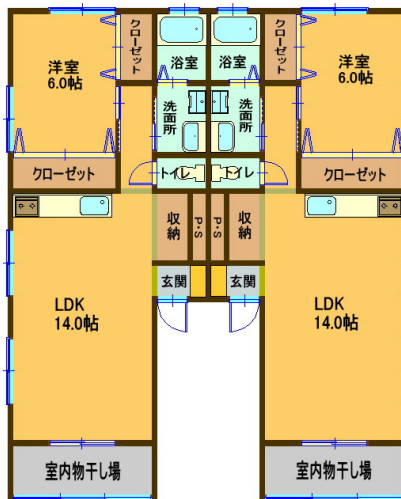

アンティークペットワン一万城

お問い合わせNO.6052234

賃料/共益費等	敷金/礼金	間取り/間取り内訳	面積	物件種別	築年月
44,000円/込	なし/1.5ヶ月	1LDK	44.02	アパート	平成25年9月

所在地：都城市一万城町

交通情報：山中温泉入口バス停まで徒歩4分

ポイント：ペット飼育可！1LDKの物件です。

外観

間取り

駐車場	1,000円	駐車場備考	
階部分	2階	向き	南
小学校区	上長飯小	中学校区	妻ヶ丘中
更新料		保険	要
入居可能日	指定時期 / 令和6年12月上旬	取引態様	仲介
設備	給湯,シャワー,エアコン,温水便座,浴室乾燥,テレビアンテナ,TVドアホン,ペット		

有限会社三都ハウス

所在地：〒885-0036 宮崎県都城市広原町11号6番地1

電話番号：0986-46-1600 / FAX番号：0986-46-1670