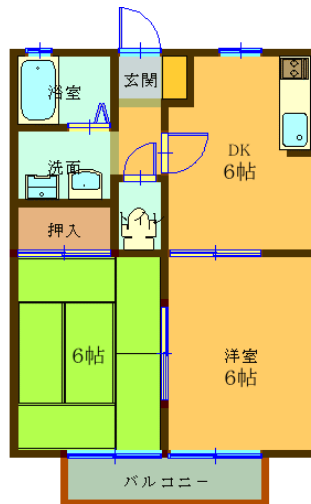

Yurie お問い合わせNO.6041988

賃料/共益費等	敷金/礼金	間取り/間取り内訳	面積	物件種別	築年月
39,800円 / 2,000円	なし / なし	2DK	40.29	アパート	平成15年9月

所在地：都城市上長飯町

交通情報：小鷹バス停まで徒歩1分

ポイント：ワンルームでは狭いという单身の方にもオススメの2DKです！

外観

間取り

駐車場	3,300円	駐車場備考	2台目：1,100円（縦列駐車）
階部分	1階	向き	南
小学校区	上長飯小	中学校区	妻ヶ丘中
更新料	要	保険	要
入居可能日	即	取引態様	仲介
設備	給湯,シャワー,バルコニー,エアコン,温水便座,テレビアンテナ,TVドアホン,床下収納,カードキー,駐輪場		