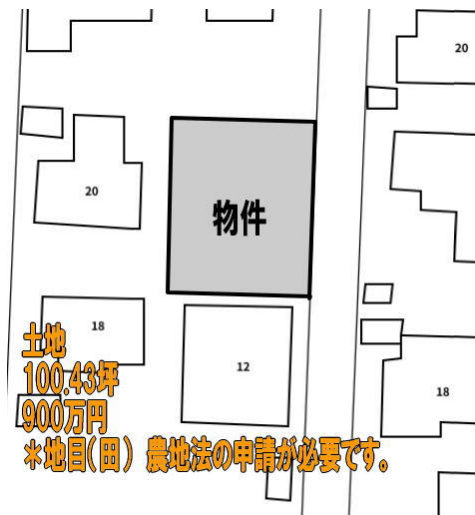

都城市甲斐元町 土地 900万円

お問い合わせNO.6078574

価格	坪単価	土地面積	物件種別
900万円	9万円	332m ² / 100.43坪	売土地

所在地：都城市甲斐元町

ポイント：中心市街地ですが、閑静な住宅地です。人気の姫城地区です。

外観

間取り

土地面積	332m ² / 100.43坪	農地転用	要
建ぺい率	50%	容積率	100%
地目	田	用途地域	第一種低層住居専用地域
小学校区	南小	中学校区	姫城中
条件	農地法の申請	取引態様	仲介
間口			
備考	利便性の良い地域！一般戸建て住宅向けです！		