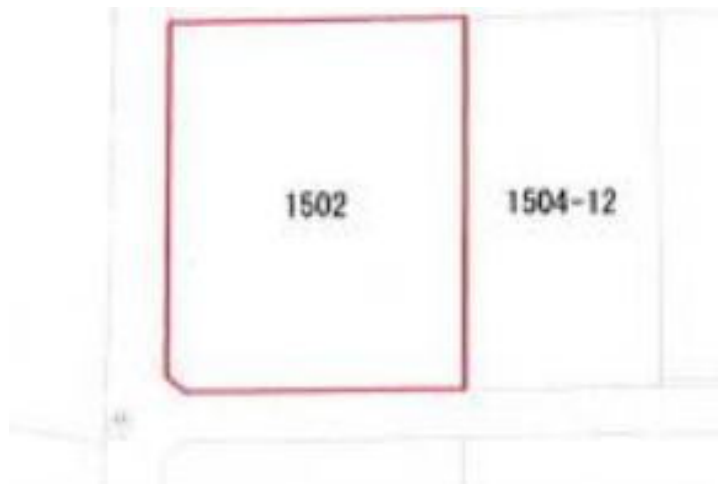

都城市上水流町 土地 420万円

お問い合わせNO.6074711

価格	坪単価	土地面積	物件種別
420万円	3.2万円	435.22m ² / 131.65坪	売土地

所在地：都城市上水流町

ポイント：建物解体済みです。

外観

間取り

土地面積	435.22m ² / 131.65坪	農地転用	不要
建ぺい率	70%	容積率	200%
地目	宅地	用途地域	無指定
小学校区	志和池小	中学校区	志和池中
条件	建物解体後引渡し	取引態様	仲介
間口	南約17.4m 西約22m		
備考	西側、東側セットバック有りますが、日当たりの良い角地です。		