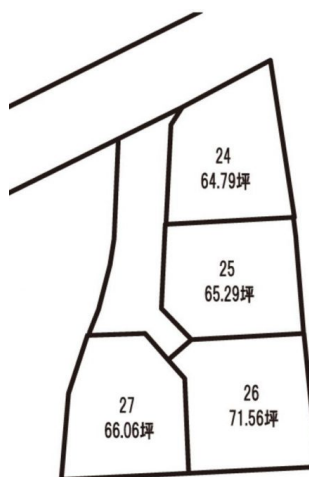

都城市山之口町 土地 3,109,920円～

お問い合わせNO.6067362

価格	坪単価	土地面積	物件種別
311万円～	4.8万円	214.19m ² / 64.79坪	宅地分譲

所在地：都城市山之口町花木

ポイント：

外観

間取り

山之口町分譲
24 64.79坪
¥3,109,920-
25 65.29坪
¥3,133,920-
26 71.56坪
¥3,434,880-
27 66.06坪
¥3,170,880-

土地面積	214.19m ² / 64.79坪	農地転用	
建ぺい率	60%	容積率	200%
地目	宅地	用途地域	第二種中高層住居専用地域
小学校区	山之口小	中学校区	山之口中
条件	建築会社の指定有り（建築条件）	取引態様	仲介
間口			
備考			

有限会社三都ハウス

所在地：〒885-0036 宮崎県都城市広原町11号6番地1

電話番号：0986-46-1600 / FAX番号：0986-46-1670