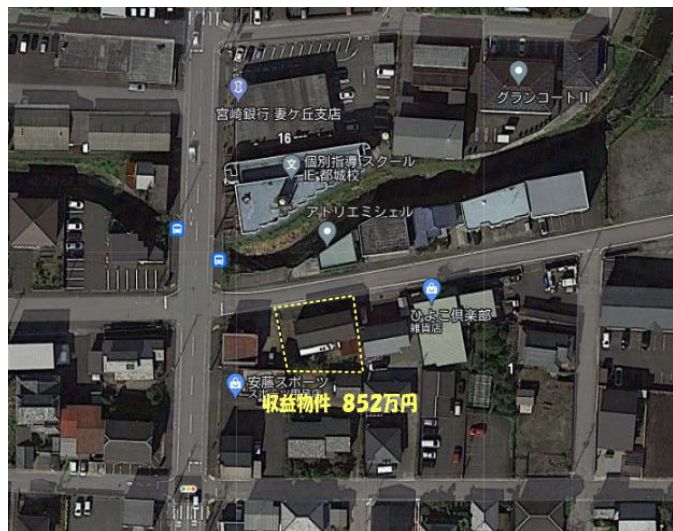

都城市上東町 収益物件 852 639万円

お問い合わせNO.6059625

価格	間取り	建物面積	物件種別	築年月
639万円		203.08m <sup>2</sup> / 61.4坪	中古住宅	昭和44年2月

所在地：都城市上東町

交通情報：

ポイント：利便性に優れた立地！

外観

間取り

駐車場		駐車場備考	
土地面積	234.71m <sup>2</sup> / 71坪	建物面積	203.08m <sup>2</sup> / 61.4坪
接道	一方(北)	道巾	約7m
建ぺい率	60%	容積率	200%
地目	宅地	用途地域	第二種住居地域
小学校区	東小	中学校区	妻ヶ丘中
現況	入居中	取引態様	仲介
構造	木造		

有限会社三都ハウス

所在地：〒885-0036 宮崎県都城市広原町11号6番地1